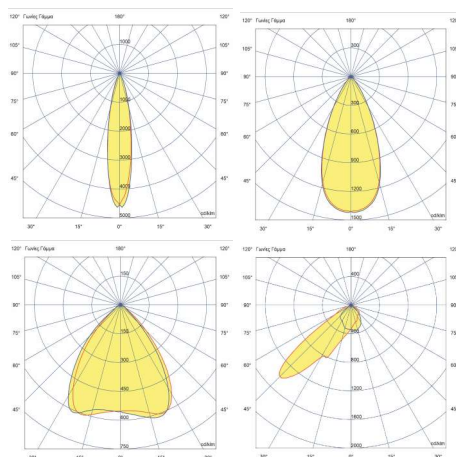

- Ψύχτρα από πτερύγια αλουμινίου που εξασφαλίζουν άριστη απαγωγή θερμότητας και 50% λιγότερο βάρος από το χυτό αλουμίνιο. Ο ελαφρύς σχεδιασμός προσφέρει εύκολη και γρήγορη εγκατάσταση.

- Υψηλής ποιότητας φακοί από PC με συμμετρική δέσμη 20°, 60°, 90° ή ασύμμετρη 50°.

*Ισχύς	*Φωτεινή Ροή	Kelvin/Ra	Διαστάσεις (mm)	Βάρος (kg)
240W	42000 lm	5000K/>70	580x240x135	6,0
480W	84000 lm	5000K/>70	580x380x135	10,5
720W	126000 lm	5000K/>70	580x530x135	15,5
960W	168000 lm	5000K/>70	580x670x135	20,5
1200W	210000 lm	5000K/>70	580x830x135	27,0