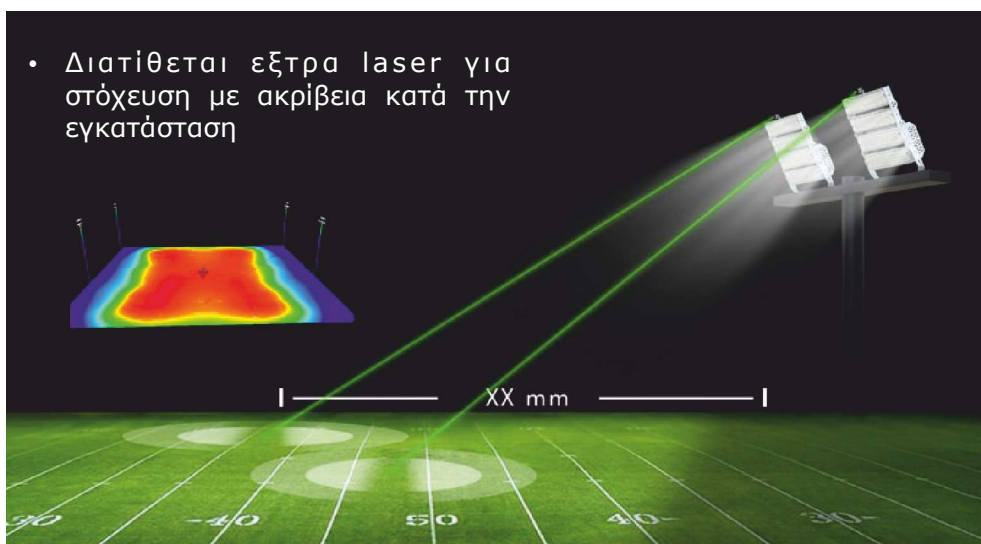

Αξιοσημείωτα

- Διατίθεται extra συσκευή προστασίας από υπερτάσεις 10kV

- Διατίθεται extra laser για στόχευση με ακρίβεια κατά την εγκατάσταση